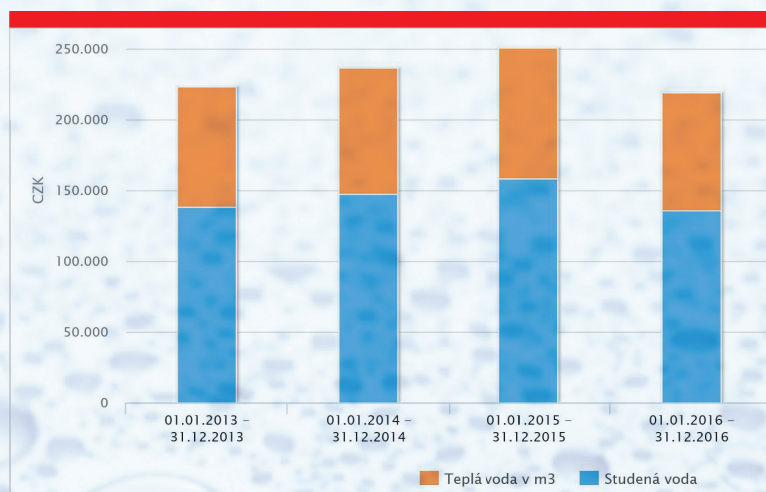

Monitoring spotřeby energie a vody

Analýzy spotřeby a nákladů mohou být jednodušší.
Techem monitoring nabízí efektivní úsporu času a nákladů.

Lepší přehlednost a nižší spotřeba i náklady.
Techem monitoring energie poskytuje kompletní přehled o hodnotách spotřebovaného tepla.

Srovnávejte a ušetřete: na základě vytvořených analýz můžete okamžitě rozeznat nesrovnalosti, dělat uvážená rozhodnutí a lépe využívat potenciálních úspor. Budete moci spolehlivě kontrolovat efektivitu modernizačních opatření.