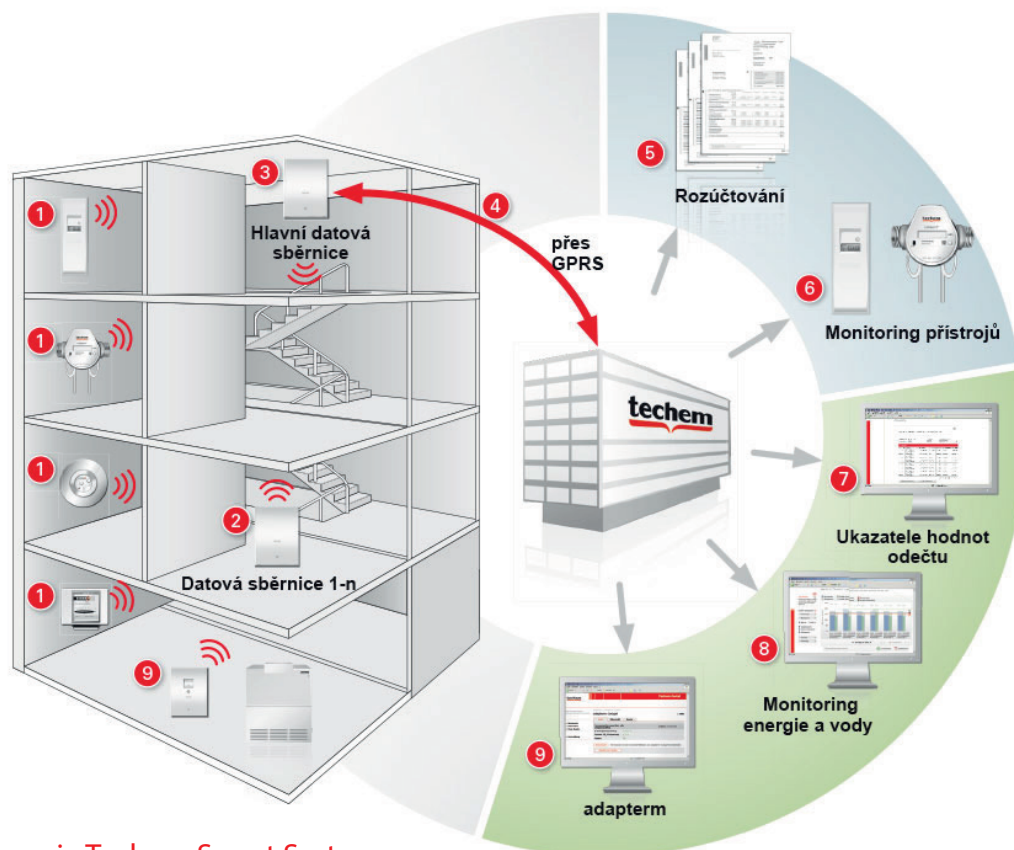

## Indikátory vytápění Techem: přesná, precizní a spolehlivá registrace spotřeby

Indikátory vytápění Techem jsou určeny pro přesnou, precizní a spolehlivou registraci spotřeby, transparentní záznam a bezproblémový odečet.

### Rádiový indikátor vytápění

Všechny důležité hodnoty můžete vidět na displeji jako u elektronických indikátorů. Přídavná funkce rádia: jelikož jsou šifrované údaje o spotřebě přenášeny rádiem, není nutný vstup do domácnosti.

S rádiovým systémem Techem je cesta mnoha důležitých pracovních postupů ke spravedlivému a na spotřebu orientovanému rozúčtování výrazně zjednodušená.

### Jak funguje Techem Smart System

- 1 Měřící přístroje odesílají hodnoty spotřeby prostřednictvím rádiového přenosu do datové sběrnice.
- 2 Datová sběrnice ukládá hodnoty spotřeby, které jsou přenášeny od měřících přístrojů, a posílá je do hlavní datové sběrnice.
- 3 Hlavní datová sběrnice ukládá do paměti hodnoty spotřeby a informace o stavu všech přístrojů.
- 4 Přenos dat přes GPRS do výpočetního centra Techem.
- 5 Včasné rozúčtování vašich nemovitostí.
- 6 Monitoring přístrojů: permanentní kontrola všech měřících přístrojů.
- 7 Ukazatele hodnot odečtů: vy i vaši nájemníci můžete kdykoliv zpětně online nahlížet do odečtených hodnot.
- 8 Techem Monitoring: analýza spotřeby energie a vody Vašich nemovitostí.
- 9 adapterm – unikátní systém úspory energie společnosti Techem.